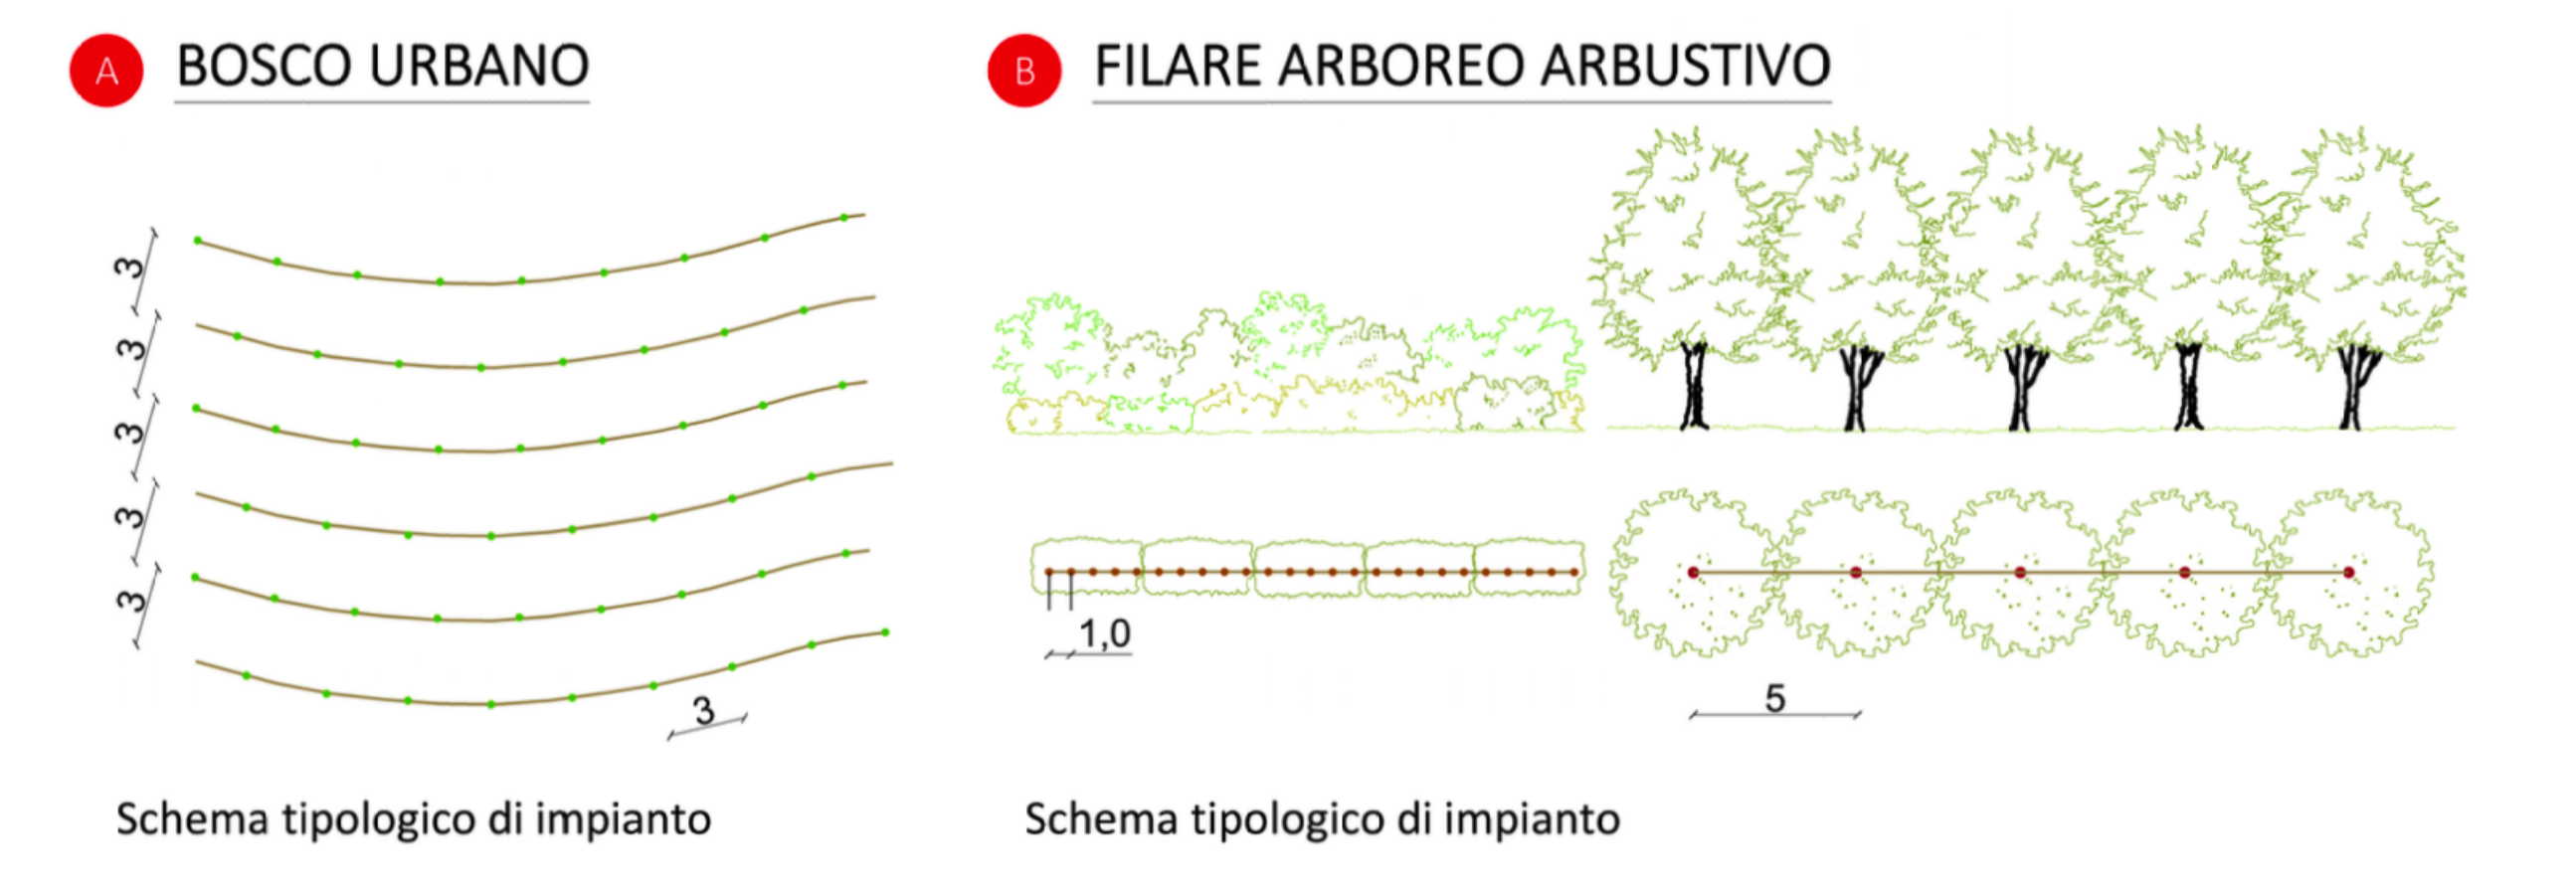

id. arbusti	ARBUSTI	nome comune	Tipol. vegetale	dimensioni piante all'impianto		area		piante		
				vaso [cm]	h [m]	lunghezza [m]	larghezza [m]	mq	q.tà/mq	n° piante
3° stralcio - ARBUSTI										
A	Corylus avellana	Nocciolo	bosco urbano	10	-	-	-	-	-	
	Cornus mas	Corniolo	bosco urbano	10	-	-	-	-	-	
	Cotynus coggygria	Albero della nebbia	bosco urbano	10	-	-	-	-	-	
	Elaeagnus x ebbingei	Elaeagno	bosco urbano	10	-	-	-	-	-	
	Euonymus europaeus	Euonimo	bosco urbano	10	-	-	-	2160	240	
	Ligustrum vulgare	Ligustro	bosco urbano	10	-	-	-	-	-	
	Prunus spinosa	Prugnolo	bosco urbano	10	-	-	-	-	-	
	Rhamnus catharticus	Spino cervino	bosco urbano	10	-	-	-	-	-	
	Viburnum opulus	Pallon di maggio	bosco urbano	10	-	-	-	-	-	
	Viburnum tinus	Viburno tino	bosco urbano	10	-	-	-	-	-	
B5	Acer campestre	Acer	filare arborea/arbustivo	10	-	-	-	-	-	
	Carpinus betulus	Carpino	filare arborea/arbustivo	10	-	-	-	-	-	
	Cornus mas	Corniolo	filare arborea/arbustivo	10	-	-	-	-	-	
	Corylus avellana	Nocciolo	filare arborea/arbustivo	10	-	-	-	-	-	
	Hippophae rhamnoides	Olivello spinoso	filare arborea/arbustivo	10	-	-	-	225	150	
	Euonymus europaeus	Euonimo	filare arborea/arbustivo	10	-	-	-	-	-	
	Prunus spinosa	Prugnolo	filare arborea/arbustivo	10	-	-	-	-	-	
	Rhamnus catharticus	Spino Cervino	filare arborea/arbustivo	10	-	-	-	-	-	
	Vinurnum lantana	Lantana	filare arborea/arbustivo	10	-	-	-	-	-	
Totale arbusti										390

1. **SPECIE ARBOREE ED ARBUSTIVE**
2. **A** Bosco urbano:
     Acer campestre (Acer campestre)
     Acer pseudoplatanus (Acer di monte)
     Carpinus betulus (Carpino)
     Fraxinus excelsior (Frassino maggiore)
     Ginkgo biloba (Ginkgo)
     Aesculus hippocastanum (Ippocastano)
     Populus alba (Pioppo bianco)
     Prunus cerasifera (Ciliegio)
     Quercus ilex (Leccio)
     Quercus robur (Farnia)
     Tilia platyphyllos (Tiglio)
     Corylus avellana (Nocciolo)
     Cornus mas (Corniolo)
     Cotynus coggygria (Albero della nebbia)
     Elaeagnus x ebbingei (Elaeagno)
     Evonymus europaeus (Euonimo)
     Ligustrum vulgare (Ligustro)
     Prunus spinosa (Prugnolo)
     Rhamnus catharticus (Spino cervino)
     Viburnum opulus (Pallon di maggio)
     Viburnum tinus (Viburno tino)
   - **B.1** Filare arborea/arbustivo:
     Aesculus hippocastanum "Carnea" (Ippocastano a fiori rossi)
   - **B.2** Carpinus betulus (Carpino)
   - **B.3** Liquidambar styraciflua (Liquidambar)
   - **B.4** Prunus serrulata "kanzan" (Ciliegio da fiore)
   - **B.5** Acer campestre (Acer campestre)
     Carpinus betulus (Carpino)
     Cornus mas (Corniolo)
     Corylus avellana (Nocciolo)
     Hippophae rhamnoides (Olivello spinoso)
     Euonymus europaeus (Euonimo)
     Prunus spinosa (Prugnolo)
     Rhamnus catharticus (Spino cervino)
     Vinurnum lantana (Lantana)
   - **C** Quercus robur (Farnia)
   - **M** Tilia cordata "Greenspire" (Tiglio)