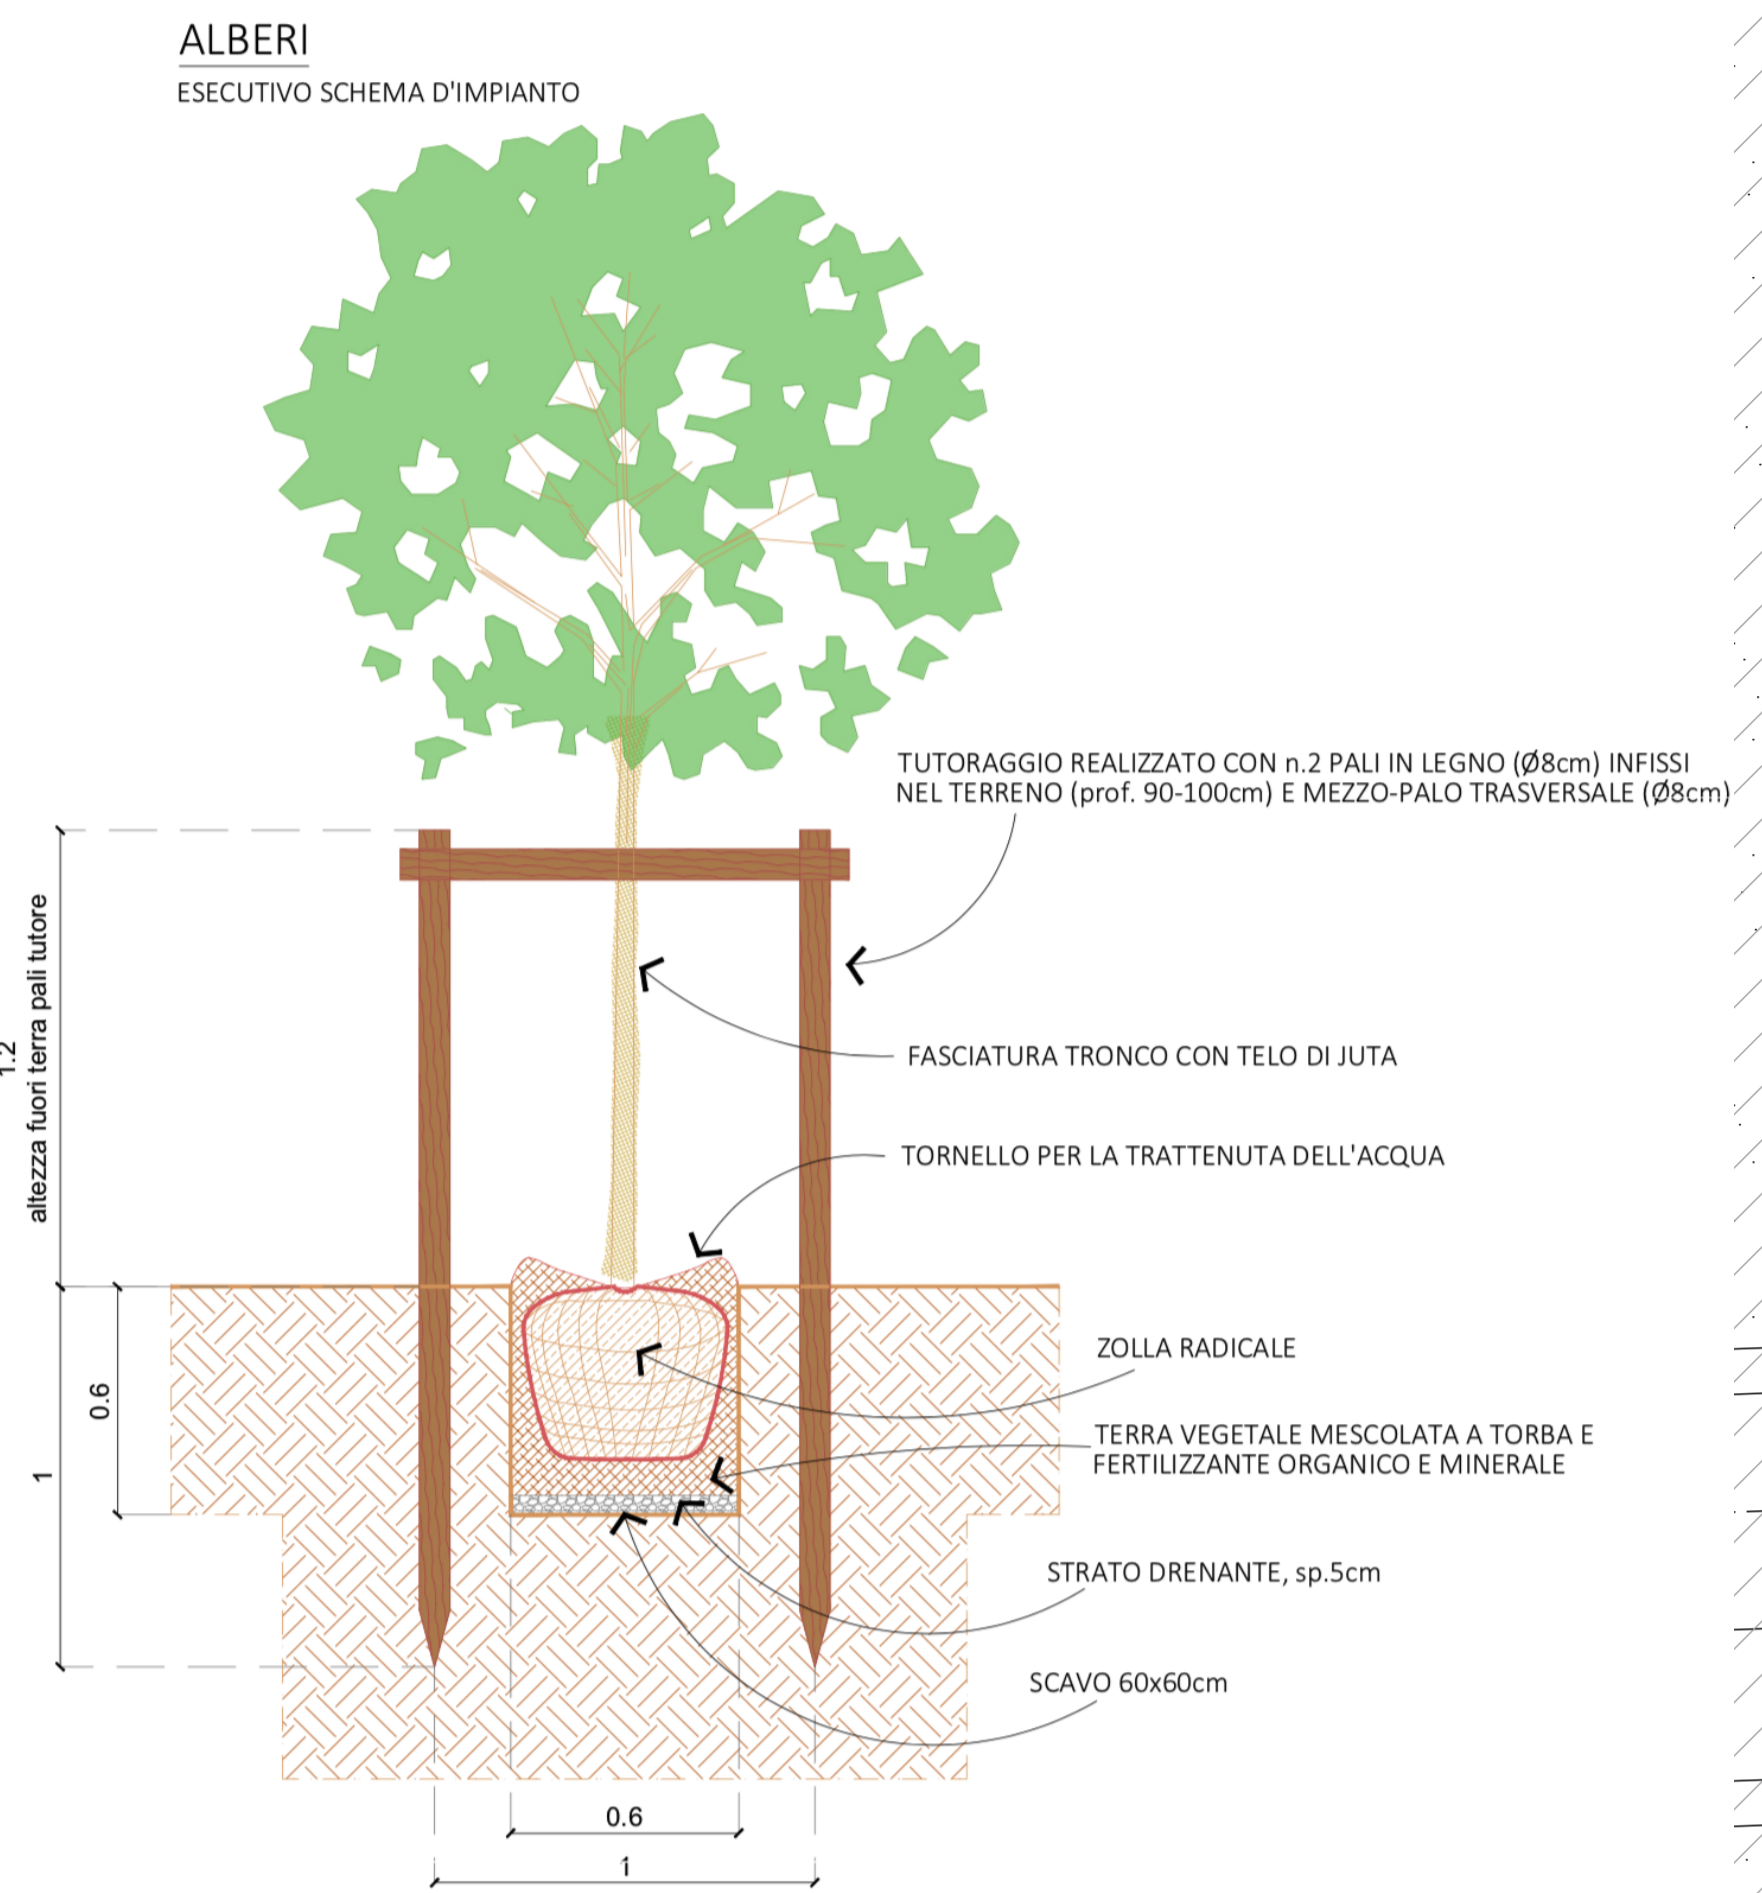

id. arbusti	ARBUSTI	nome comune	Tipol. vegetale	dimensioni piante all'impianto		area		piante		
				vaso [cm]	h [m]	lunghezza [m]	larghezza [m]	mq	q.tà/mq	n° piante
3° stralcio - ARBUSTI										
A	Corylus avellana	Nocciolo	bosco urbano	10	-	-	-	-	-	
	Cornus mas	Corniolo	bosco urbano	10	-	-	-	-	-	
	Cotynus coggygria	Albero della nebbia	bosco urbano	10	-	-	-	-	-	
	Elaeagnus x ebbingei	Elaeagno	bosco urbano	10	-	-	-	-	-	
	Euonymus europaeus	Euonimo	bosco urbano	10	-	-	-	2160	240	
	Ligustrum vulgare	Ligustro	bosco urbano	10	-	-	-	-	-	
	Prunus spinosa	Prugnolo	bosco urbano	10	-	-	-	-	-	
	Rhamnus catharticus	Spino cervino	bosco urbano	10	-	-	-	-	-	
	Viburnum opulus	Pallon di maggio	bosco urbano	10	-	-	-	-	-	
	Viburnum tinus	Viburno tino	bosco urbano	10	-	-	-	-	-	
B5	Acer campestre	Acer	filare arborea/arbustivo	10	-	-	-	-	-	
	Carpinus betulus	Carpino	filare arborea/arbustivo	10	-	-	-	-	-	
	Cornus mas	Corniolo	filare arborea/arbustivo	10	-	-	-	-	-	
	Corylus avellana	Nocciolo	filare arborea/arbustivo	10	-	-	-	-	-	
	Hippophae rhamnoides	Olivello spinoso	filare arborea/arbustivo	10	-	-	-	225	150	
	Euonymus europaeus	Euonimo	filare arborea/arbustivo	10	-	-	-	-	-	
	Prunus spinosa	Prugnolo	filare arborea/arbustivo	10	-	-	-	-	-	
	Rhamnus catharticus	Spino Cervino	filare arborea/arbustivo	10	-	-	-	-	-	
	Vinurnum lantana	Lantana	filare arborea/arbustivo	10	-	-	-	-	-	
Totale arbusti										390

1. **SPECIE ARBOREE ED ARBUSTIVE**
2. **A** Bosco urbano:
     Acer campestre (Acer campestre)
     Acer pseudoplatanus (Acer di monte)
     Carpinus betulus (Carpino)
     Fraxinus excelsior (Frassino maggiore)
     Ginkgo biloba (Ginkgo)
     Aesculus hippocastanum (Ippocastano)
     Populus alba (Pioppo bianco)
     Prunus cerasifera (Ciliegio)
     Quercus ilex (Leccio)
     Quercus robur (Farnia)
     Tilia platyphyllos (Tiglio)
     Corylus avellana (Nocciolo)
     Cornus mas (Corniolo)
     Cotynus coggygria (Albero della nebbia)
     Elaeagnus x ebbingei (Elaeagno)
     Evonymus europaeus (Euonimo)
     Ligustrum vulgare (Ligustro)
     Prunus spinosa (Prugnolo)
     Rhamnus catharticus (Spino cervino)
     Viburnum opulus (Pallon di maggio)
     Viburnum tinus (Viburno tino)
   - **B.1** Filare arborea/arbustivo:
     Aesculus hippocastanum "Carnea" (Ippocastano a fiori rossi)
   - **B.2** Carpinus betulus (Carpino)
   - **B.3** Liquidambar styraciflua (Liquidambar)
   - **B.4** Prunus serrulata "kanzan" (Ciliegio da fiore)
   - **B.5** Acer campestre (Acer campestre)
     Carpinus betulus (Carpino)
     Cornus mas (Corniolo)
     Corylus avellana (Nocciolo)
     Hippophae rhamnoides (Olivello spinoso)
     Euonymus europaeus (Euonimo)
     Prunus spinosa (Prugnolo)
     Rhamnus catharticus (Spino cervino)
     Vinurnum lantana (Lantana)
   - **C** Quercus robur (Farnia)
   - **M** Tilia cordata "Greenspire" (Tiglio)