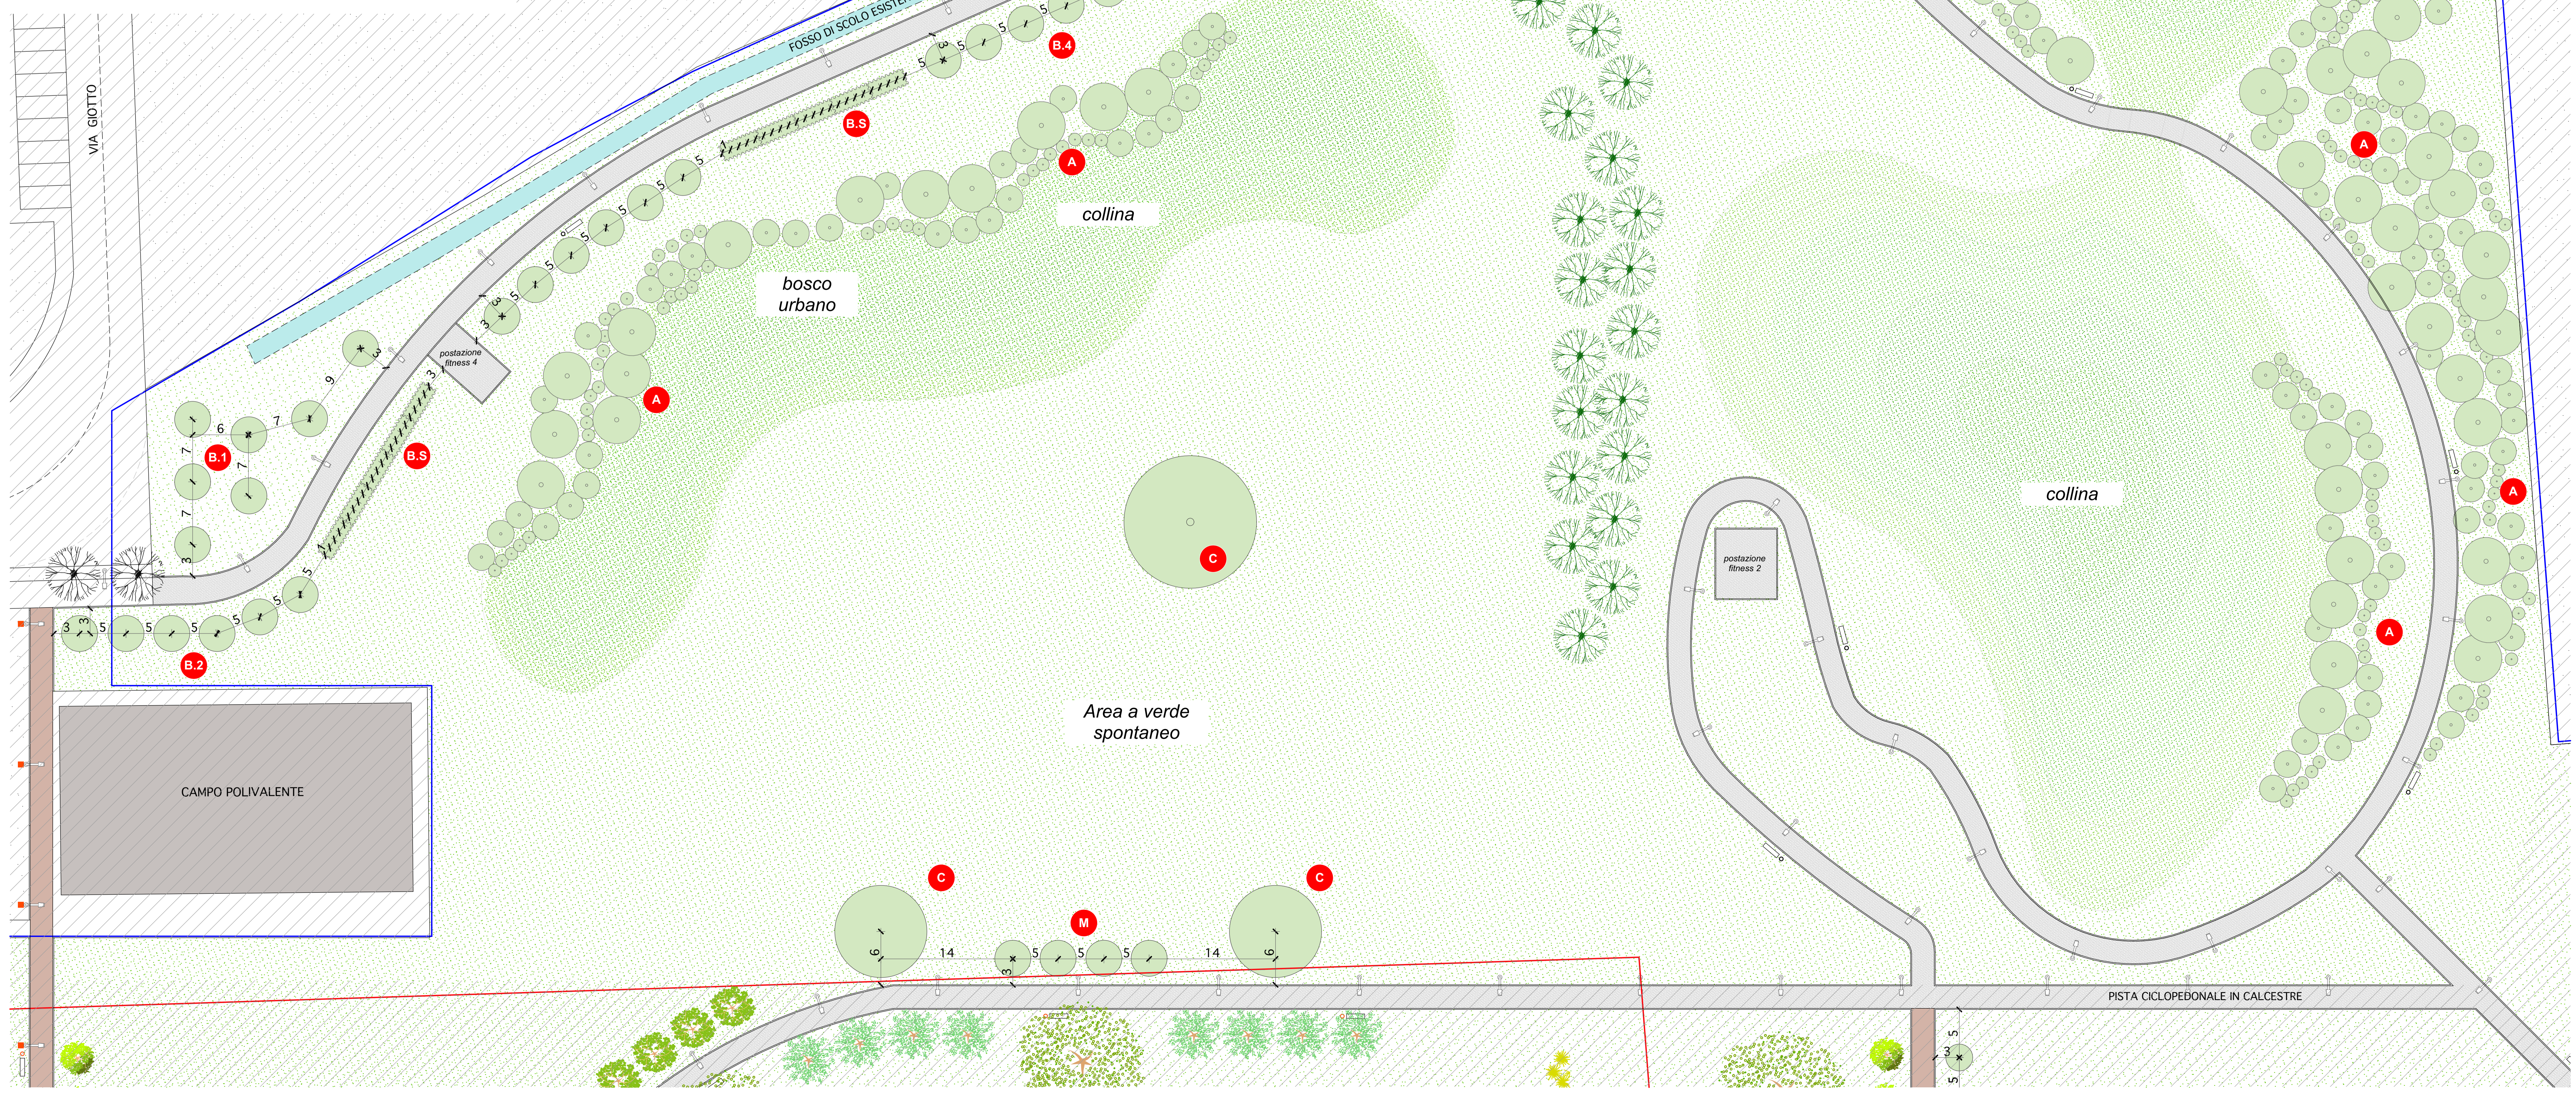

id. arbusti	ARBUSTI	nome comune	Tipol. vegetale	dimensioni piante all'impianto		area		piante		
				vaso [cm]	h [m]	lunghezza [m]	larghezza [m]	mq	q.tà/mq	n° piante
<b>3° stralcio - ARBUSTI</b>										
A	Corylus avellana	Nocciolo	bosco urbano	10	-	-	-	-	-	
	Cornus mas	Corniolo	bosco urbano	10	-	-	-	-	-	
	Cotynus coggygria	Albero della nebbia	bosco urbano	10	-	-	-	-	-	
	Elaeagnus x ebbingei	Elaeagno	bosco urbano	10	-	-	-	-	-	
	Euonymus europaeus	Euonimo	bosco urbano	10	-	-	-	2160	240	
	Ligustrum vulgare	Ligustro	bosco urbano	10	-	-	-	-	-	
	Prunus spinosa	Prugnolo	bosco urbano	10	-	-	-	-	-	
	Rhamnus catharticus	Spino cervino	bosco urbano	10	-	-	-	-	-	
	Viburnum opulus	Pallon di maggio	bosco urbano	10	-	-	-	-	-	
	Viburnum tinus	Viburno tino	bosco urbano	10	-	-	-	-	-	
B5	Acer campestre	Acer	filare arborea/arbustivo	10	-	-	-	-	-	
	Carpinus betulus	Carpino	filare arborea/arbustivo	10	-	-	-	-	-	
	Cornus mas	Corniolo	filare arborea/arbustivo	10	-	-	-	-	-	
	Corylus avellana	Nocciolo	filare arborea/arbustivo	10	-	-	-	-	-	
	Hippophae rhamnoides	Olivello spinoso	filare arborea/arbustivo	10	-	-	-	225	150	
	Euonymus europaeus	Euonimo	filare arborea/arbustivo	10	-	-	-	-	-	
	Prunus spinosa	Prugnolo	filare arborea/arbustivo	10	-	-	-	-	-	
	Rhamnus catharticus	Spino Cervino	filare arborea/arbustivo	10	-	-	-	-	-	
	Vinurnum lantana	Lantana	filare arborea/arbustivo	10	-	-	-	-	-	
<b>Totale arbusti</b>										<b>390</b>